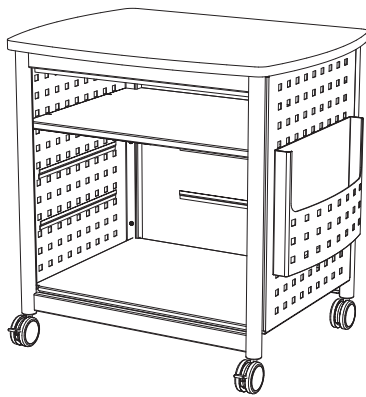

disponible en la Internet: www.safcoproducts.com

PARTS LIST / LISTE DES PIÈCES / LISTA DE PIEZAS

CODE / CODIGO	DESCRIPTION / DESCRIPTION / DESCRIPCIÓN	QTY. / QUANTITÉ / CANTIDAD	PART NO. / N° DE PIÈCE / NO. DE PIEZA
(A)	Top / Dessus / Tapa	1	1856-06BL
(B)	Leg Frame / Cadre de Jambes / Marco de Las Piernas	1	1856-01SL
(C)	Rear Leg / Jambe arrière / Pierna posterior	2	1856-08SL
(D)	Side Panel / Panneau Latéral / Panel Lateral	2	1856-04BL
(E)	Back Panel / Panneau Arrière / Panel Trasero	1	1856-02BL
(F)	Bottom Panel / Panneau Inférieur / Panel Inferior	1	1856-05BL
(G)	Adjustable Shelf / Étagère Réglable / Estante ajustable	1	1856-07BL
(H)	File Pocket / Poche De Dossier / Bolsillo Del Archivo	1	1856-03BL
HARDWARE PACK / PAQUET MATÉRIEL / PAQUETE MATERIAL: 1856-19BL			
(I)	Screw / Vis / Tornillo	14	5370-27BL
HARDWARE PACK / PAQUET MATÉRIEL / PAQUETE MATERIAL: 1856-99BL			
(J)	Non-Locking Caster / Roulette sans Frein / Rueda sin Freno	2	1856-24BL
(K)	Locking Caster / Roulette avec Frein / Rueda con Freno	2	1856-25BL